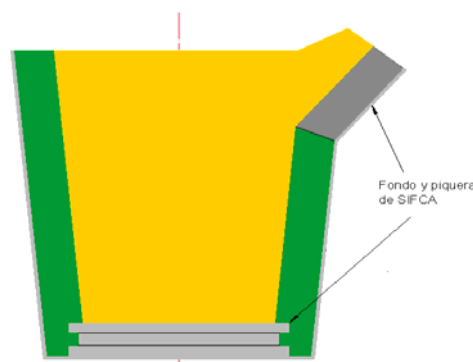

**INSERTEC** instala fondos de material conformado metálico - cerámico en cucharas de transporte de aluminio. El revestimiento de la cuchara, antes de instalar el fondo de material conformado era menor de 1 año y la razón de su cambio era el elevado desgaste del fondo. Con el fondo prefabricado de material conformado metálico - cerámico y el revestimiento específico de **INSERTEC**, estas cucharas cumplen 2 años sin necesidad de reparación alguna.

Detalle de la piqueta y del fondo realizados en SIFCA

Código	Modelo	Dimensiones Generales (mm)	
		A	B
4812365	FC Ø 430	430	90
4812311	FC Ø 435x100	435	100
4812073	FC Ø 500	500	100
4812168	FC Ø 570 AL	570	90
4812320	FC Ø 570	570	90
4812088	FC Ø 600	600	90
4812024	FC Ø 700	700	100
4812234	FC Ø 750	750	100
4812293	FC Ø 775 R	775	70
4812383	FC Ø 1050x125	1050	125